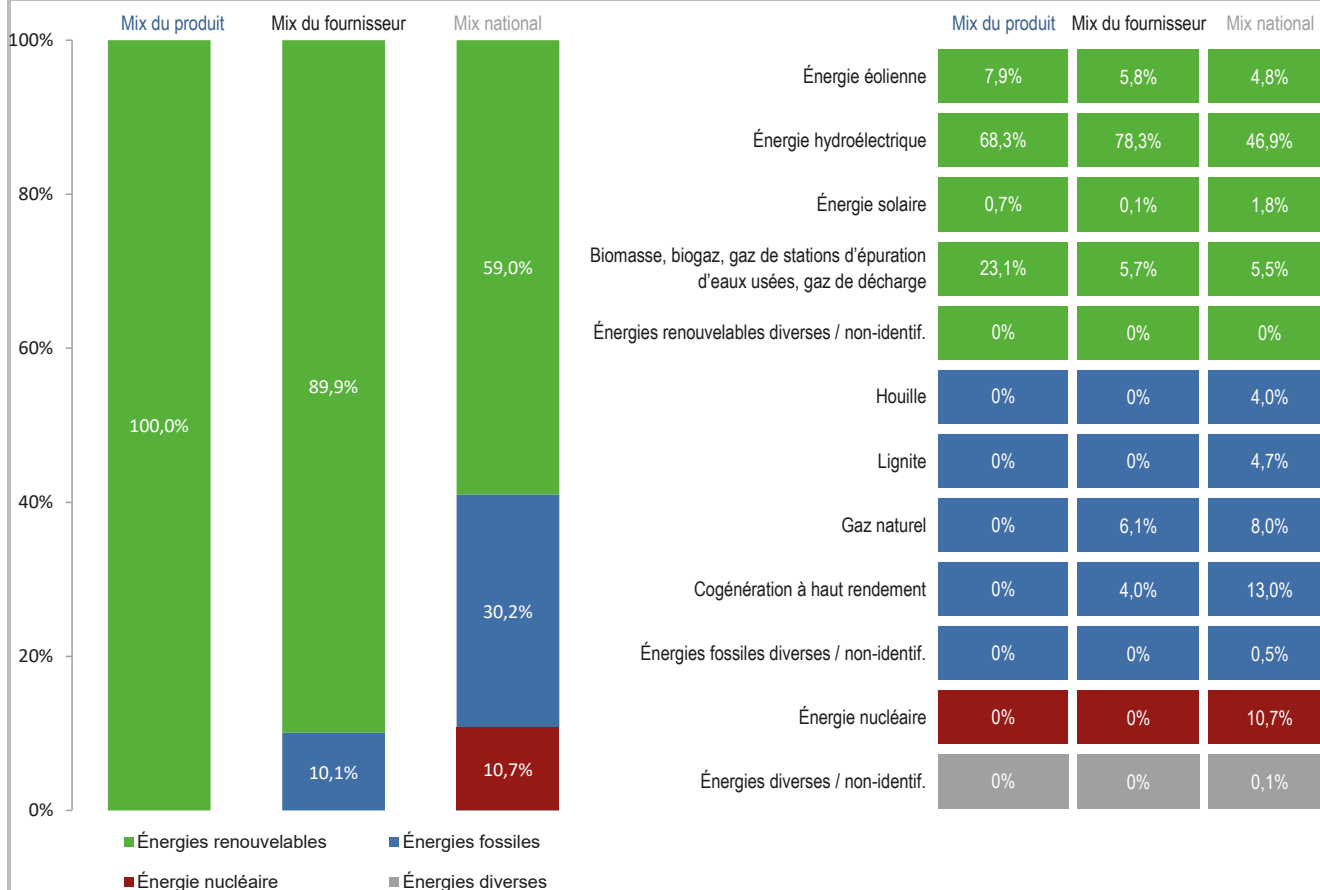

Fournisseur Luxembourg Energy Office S.A.

Produit naturstrom

Site internet www.leoenergy.lu

Année 2019

Impact environnemental lié aux émissions de CO₂

Impact environnemental lié aux déchets radioactifs

Mix du produit composition par source d'énergie de l'électricité du produit « naturstrom ».

Mix du fournisseur composition par source d'énergie de toute l'électricité fournie par Luxembourg Energy Office S.A., ce qui correspond à la composition agrégée des mix des produits du fournisseur.

Mix national composition agrégée par source d'énergie de l'électricité fournie par l'ensemble des fournisseurs aux clients finals situés sur le territoire luxembourgeois.

Fournisseur Luxembourg Energy Office S.A.

Produit nova naturstrom

Site internet www.leoenergy.lu

Année 2019

Impact environnemental lié aux émissions de CO₂

Impact environnemental lié aux déchets radioactifs

Mix du produit composition par source d'énergie de l'électricité du produit « nova naturstrom ».

Mix du fournisseur composition par source d'énergie de toute l'électricité fournie par Luxembourg Energy Office S.A., ce qui correspond à la composition agrégée des mix des produits du fournisseur.