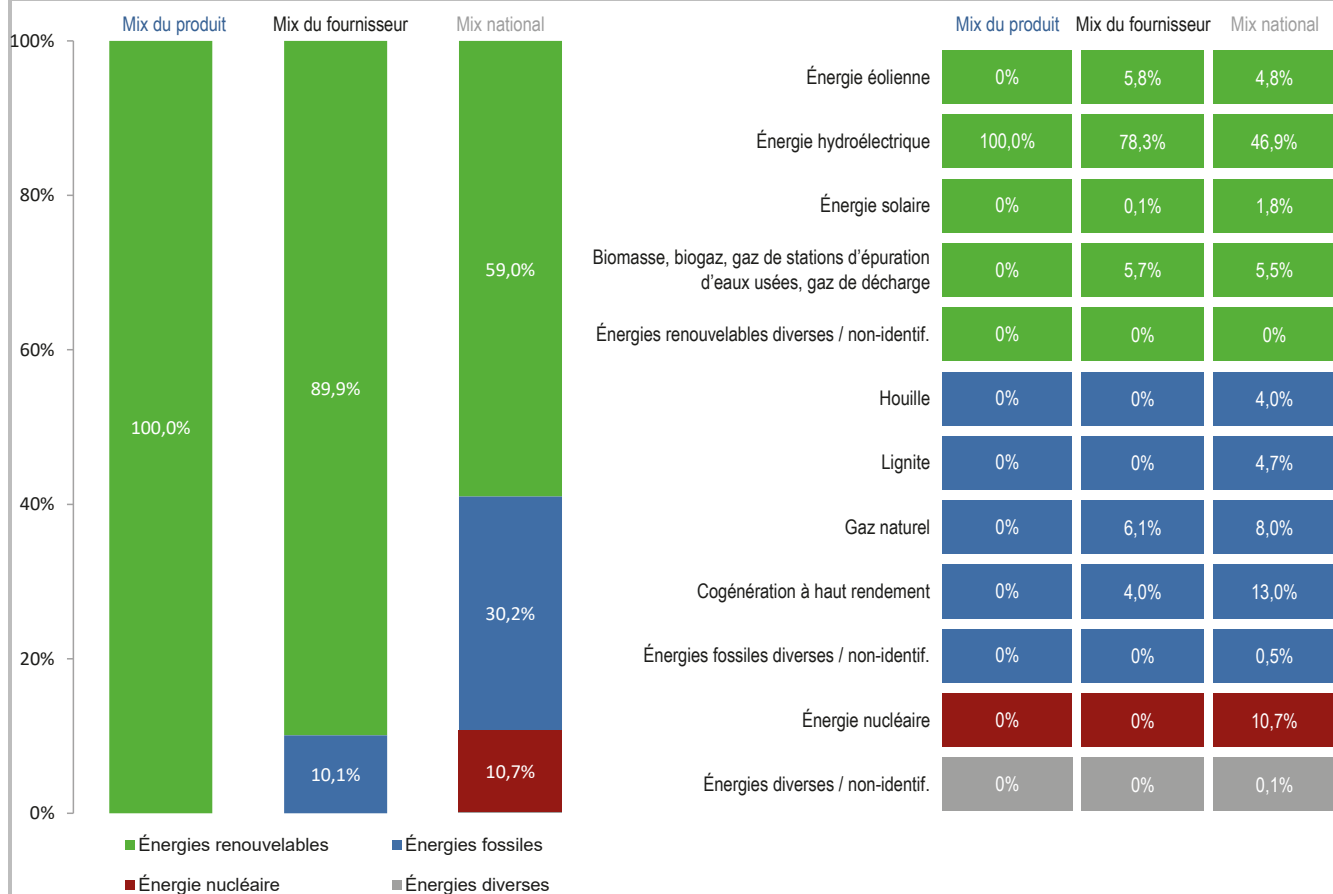

Fournisseur Luxembourg Energy Office S.A.

Produit naturstrom

Site internet www.leoenergy.lu

Année 2019

Impact environnemental lié aux émissions de CO₂

Impact environnemental lié aux déchets radioactifs

Mix du produit composition par source d'énergie de l'électricité du produit « naturstrom ».

Mix du fournisseur composition par source d'énergie de toute l'électricité fournie par Luxembourg Energy Office S.A., ce qui correspond à la composition agrégée des mix des produits du fournisseur.

Mix national composition agrégée par source d'énergie de l'électricité fournie par l'ensemble des fournisseurs aux clients finals situés sur le territoire luxembourgeois.