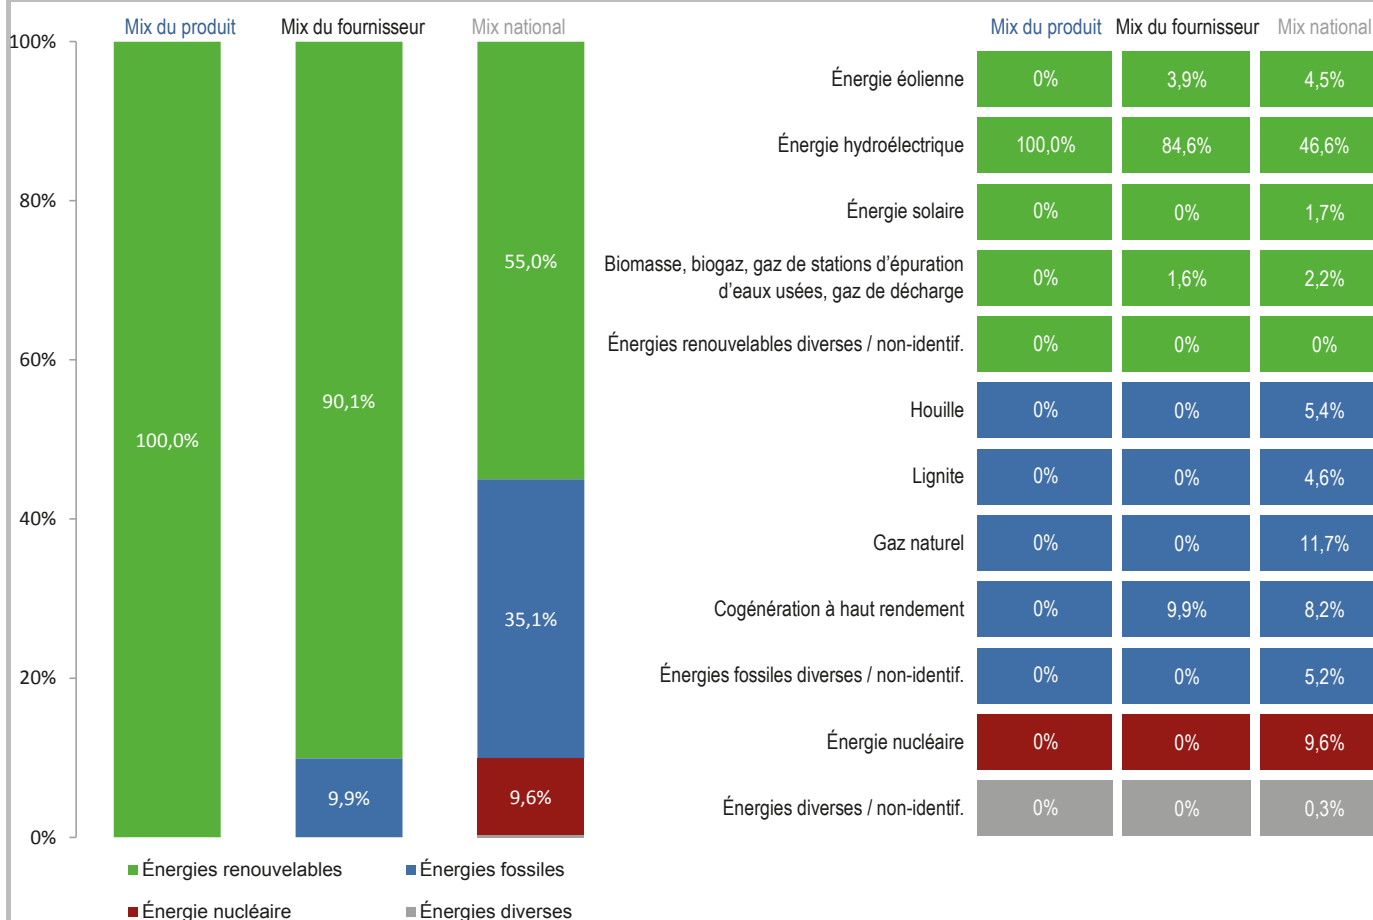

Fournisseur Luxembourg Energy Office S.A.

Produit naturstrom

Site internet www.leoenergy.lu

Année 2015

Impact environnemental lié aux émissions de CO₂

Impact environnemental lié aux déchets radioactifs

Mix du produit composition par source d'énergie de l'électricité du produit « naturstrom ».

Mix du fournisseur composition par source d'énergie de toute l'électricité fournie par Luxembourg Energy Office S.A., ce qui correspond à la composition agrégée des mix des produits du fournisseur.

Mix national composition agrégée par source d'énergie de l'électricité fournie par l'ensemble des fournisseurs aux clients finals situés sur le territoire luxembourgeois.