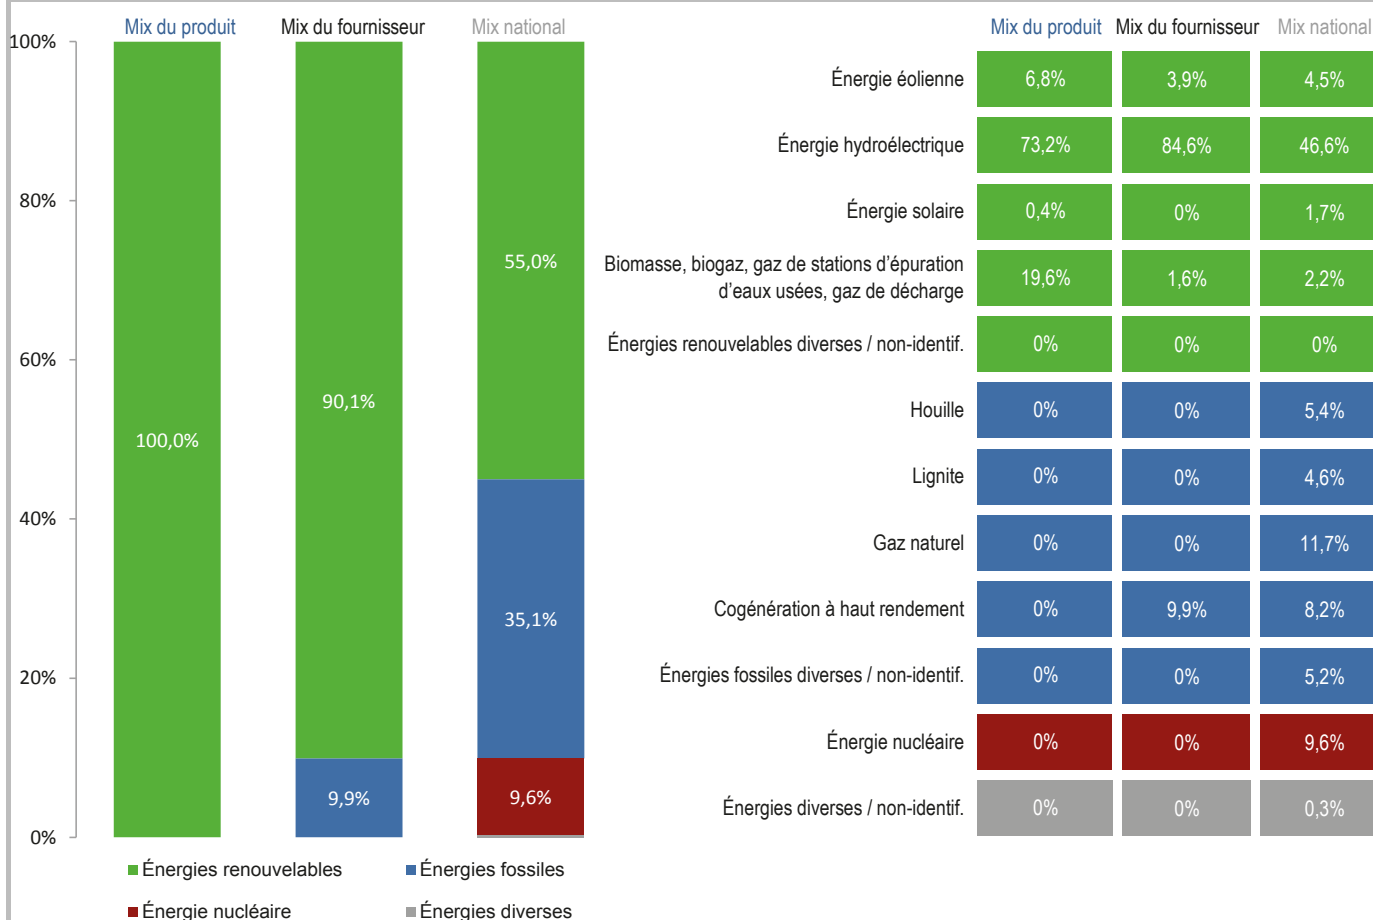

Fournisseur Luxembourg Energy Office S.A.

Produit naturstrom

Site internet www.leoenergy.lu

Année 2015

Impact environnemental lié aux émissions de CO₂

Impact environnemental lié aux déchets radioactifs

Mix du produit composition par source d'énergie de l'électricité du produit « naturstrom ».

Mix du fournisseur composition par source d'énergie de toute l'électricité fournie par Luxembourg Energy Office S.A., ce qui correspond à la composition agrégée des mix des produits du fournisseur.

Mix national composition agrégée par source d'énergie de l'électricité fournie par l'ensemble des fournisseurs aux clients finals situés sur le territoire luxembourgeois.

Fournisseur Luxembourg Energy Office S.A.

Produit nova

Site internet www.leoenergy.lu

Année 2015

Impact environnemental lié aux émissions de CO₂

Impact environnemental lié aux déchets radioactifs

Mix du produit composition par source d'énergie de l'électricité du produit « nova ».